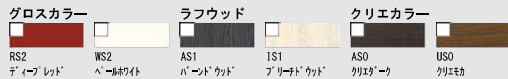

■ 扉カラー グループ2