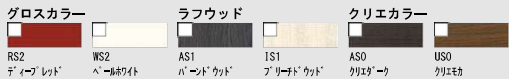

■ 扉カラー グループ2