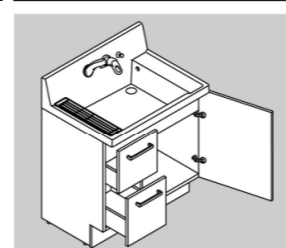

化粧台本体

引出タイプ
AR1H-755SYN/VP1H