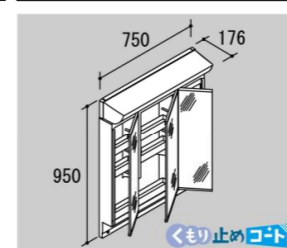

ミラーキャビネット

3面鏡(全収納・蛍光灯照明)
MAR1-753TXU

3面鏡トレイアレンジ

5cm刻みで高さを自由にアレンジ。入れるものの高さにピッタリ合わせられます。