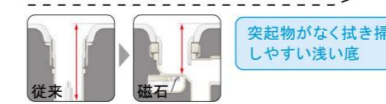

底までお手入れカンタンな排水口