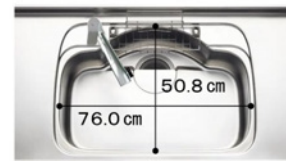

センターポケットシンク