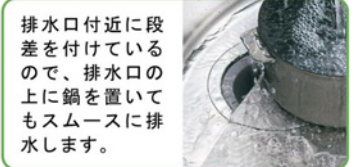

※表示寸法は内寸法です。深さ約21.5cm
※水栓の位置は左右が選べます。

大きな鍋も洗いやすいセンターポケット形状。水ハネ音が静かな静音設計。